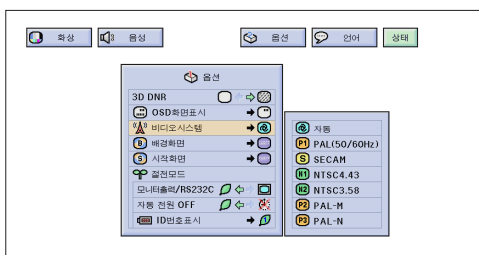

② ◀/▶ “ (1)”

③ ▲/▼ “ OSD ”

④ ▲/▼

⑤ ENTER

⑥ MENU GUI

()

가

(GUI)