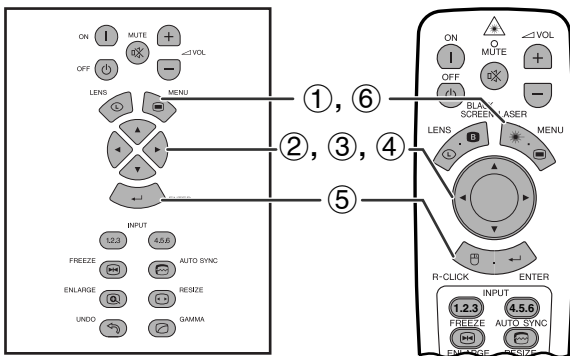

ID

- ① MENU
- ② ◀/▶ “ (2)”
- ③ ▲/▼ “ ID ”
(ID “ 001 ”)
- ④ ▲/▼ ▶
- ⑤ ENTER
- ⑥ MENU GUI

- 주 가 “ ID ” “ ID 56 ”
- ID 001 250 65 68

2

(GUI)

2

(ADJ. MOUSE/ADJ.)

- ① MENU
- ② ◀/▶ “ (2)”
- ③ ▲/▼ “ 2 ”
- ④ ▲/▼ “ ” “ ”
- ⑤ ENTER
- ⑥ MENU GUI