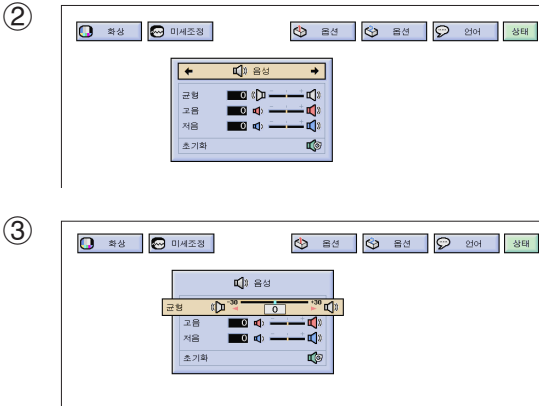

(GUI)

(ADJ. MOUSE/ADJ.)

① MENU

② ◀/▶

③ ▲/▼

④ ◀/▶

⑤ MENU

GUI

“ ”

ENTER