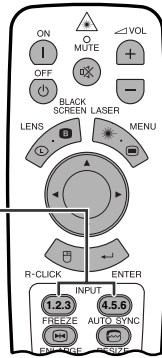

INPUT

4.5.6

가

INPUT 1.2.3

INPUT

“ ”

가

VOL (+/-)

VOL +/-

MUTE

MUTE

MUTE