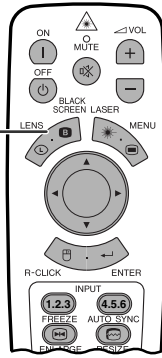

BLACK SCREEN

BLACK SCREEN

“ ” 가 BLACK SCREEN

BLACK SCREEN
MOUSE/ADJ.

MOUSE