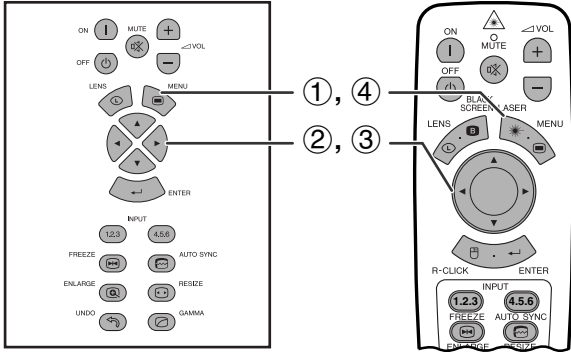

(GUI)

(MOUSE/ADJ. ADJ.)

① MENU “ ”

. GUI

② ▲ / ▼ “ ”

③ ◀ / ▶ 0

④ MENU GUI