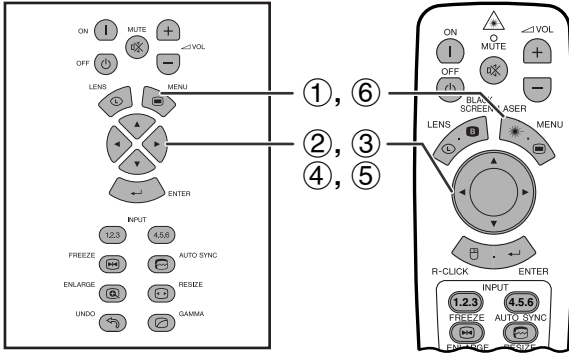

GUI

“ ”

ENTER

(RGB)

PIP 가
1, 2 3
4, 5

(MOUSE/ADJ.)

① MENU

② ◀/▶ (1)