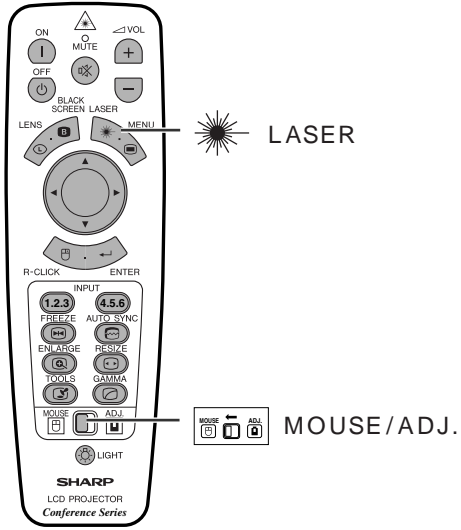

MOUSE/ADJ.
(*)

MOUSE

LASER

주

OFF

LASER (*)

주의