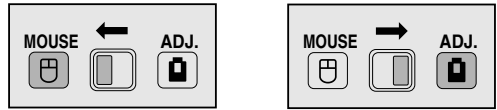

가

MOUSE/ADJ.
( )

/

/

주