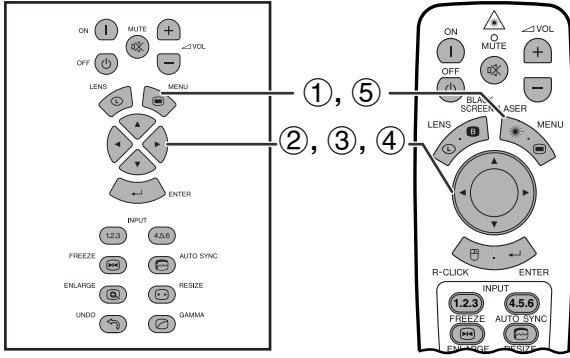

◀	▶
	가	가

(GUI)

(ADJ. MOUSE/ADJ.)

① MENU

② ◀/▶

③ ▲/▼

④ ◀/▶

⑤ MENU

GUI

“ ”

ENTER