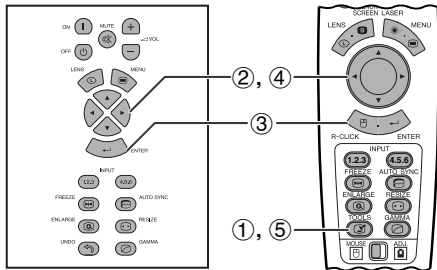

(ADJ. MOUSE/ADJ.)

① TOOLS

② ▲/▼/◀/▶

③ ENTER

④

⑤ ENTER

⑥

UNDO

“ □ ”

ENTER

(ADJ. MOUSE/ADJ.)

① TOOLS

② ▲/▼/◀/▶

“ □ ”

③ ENTER

④

⑤

가 , TOOLS

“ (54) ”

(54)