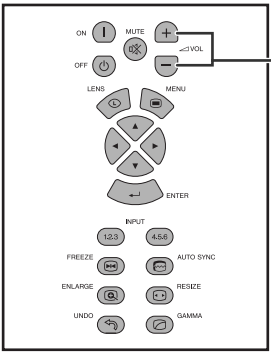

4.5.6

가

INPUT 1.2.3

INPUT

“ ”

가