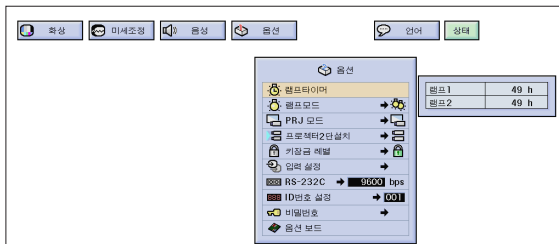

(   )   **MOUSE/ADJ.**

- ① **MENU**
- ② ◀/▶   “   (2)”
- ③ ▲/▼   “   ”
- ④ **MENU**   GUI

(GUI)