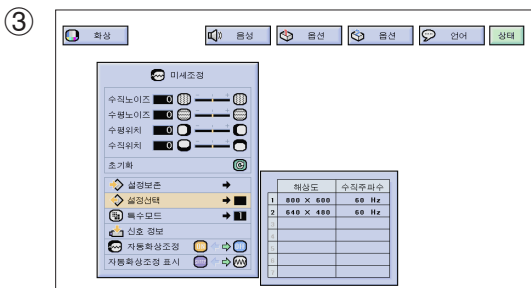

(ADJ. MOUSE/ADJ.)

① MENU

② ◀/▶ “ ”

③ ▲/▼ “ ” ▶

④ ▲/▼

⑤ ENTER

⑥ MENU GUI