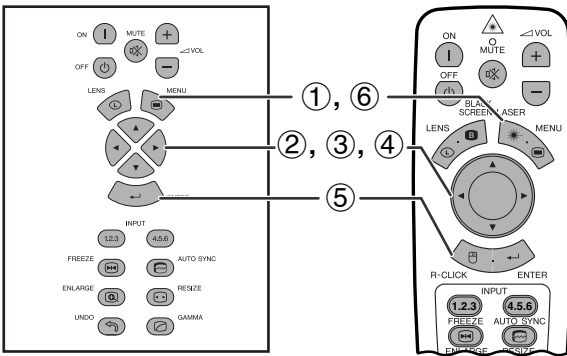

(GUI)

ID

LED ID

ID

	가

(ADJ. MOUSE/ADJ.)

- ① MENU
- ② ◀/▶ “ (1) ”
- ③ ▲/▼ “ ID ”
- ④ ▲/▼ “ ” , “ ”
- ⑤ ENTER
- ⑥ MENU GUI

/