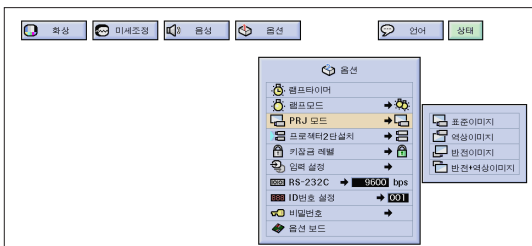

(GUI)

ID

LED ID

ID

	가

(ADJ. MOUSE/ADJ.)

- ① MENU
- ② ◀/▶ “ (1) ”
- ③ ▲/▼ “ ID ”
- ④ ▲/▼ “ ” , “ ”
- ⑤ ENTER
- ⑥ MENU GUI

/

(GUI)

(ADJ. MOUSE/ADJ.)

- ① MENU
- ② ◀/▶ “ (2) ”
- ③ ▲/▼ “ PRJ ” ▶
- ④ ▲/▼
- ⑤ ENTER
- ⑥ MENU GUI