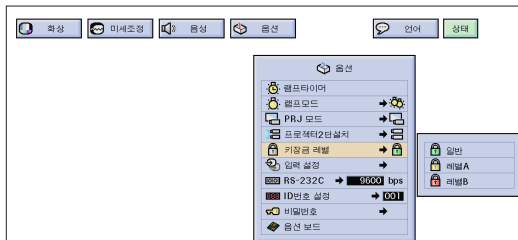

가
A	INPUT, VOL, MUTE 가
B	

(ADJ. MOUSE/ADJ.)

(GUI)