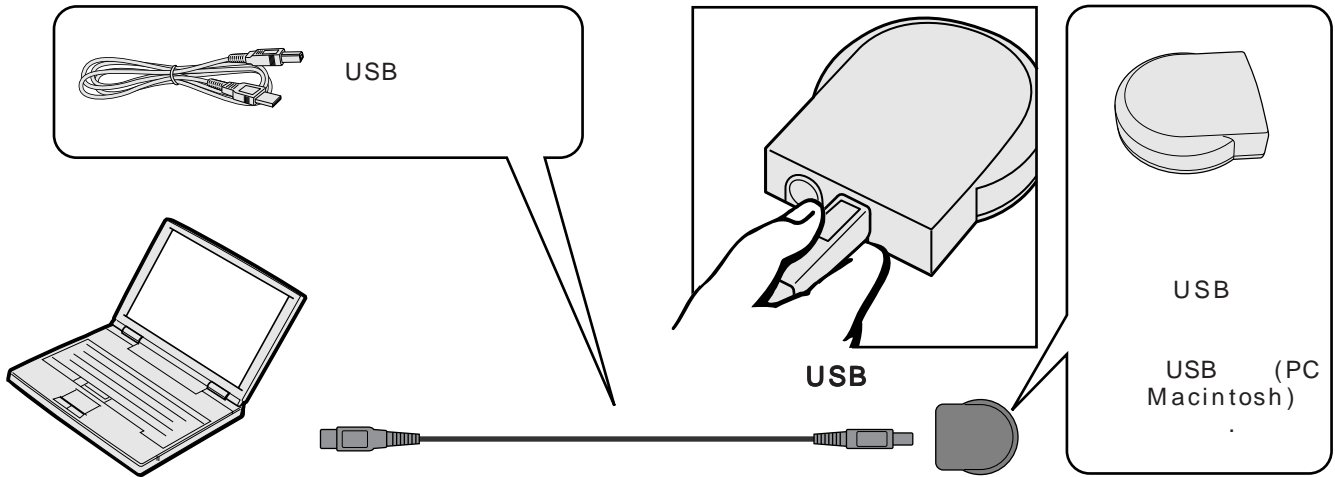

	MOUSE/ADJ.	
	MOUSE ()	ADJ. ()
INPUT 1.2.3	ON ()	
INPUT 4.5.6		
FREEZE		
AUTO SYNC		
ENLARGE		
RESIZE		
TOOLS		
GAMMA		

PS/2 USB

PC Macintosh USB

- ① USB
- ② USB

PC PS/2

- ① PC
- ② PS/2
- ③ PS/2
- ④ PC

주의

- PS/2 USB
- 95 USB
- USB
- **Windows**
- : USB 98/ NT 5.0 PC/AT
- OS: 98/ NT 5.0
- **Macintosh**
- : USB Macintosh
- OS: Mac OS 8.5