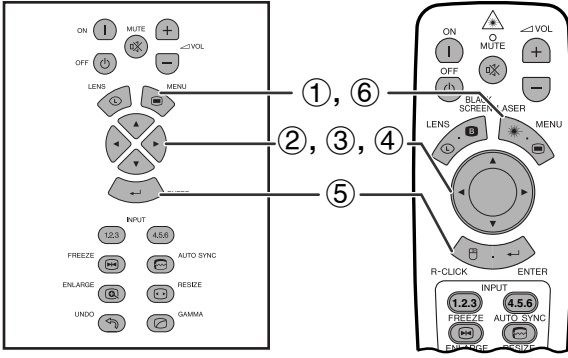

(RGB)

(GUI)

가 " " " . "

(ADJ. MOUSE/ADJ.)

① MENU

② ◀▶

③ ▲/▼

④ ▲/▼

⑤ ENTER

⑥ MENU

GUI

• ( )

• DTV 480P 1080i 가
④

(GUI)

(ADJ. MOUSE/ADJ.)

① MENU

② ◀▶

③ ▲/▼

④ MENU

GUI