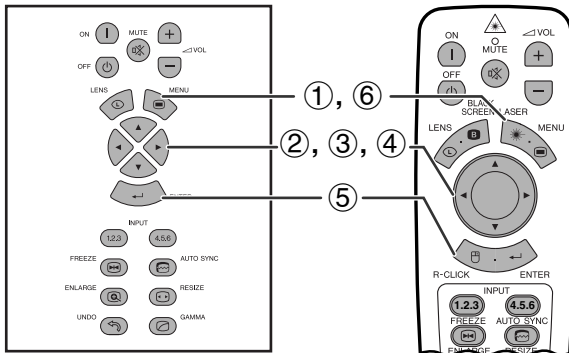

② ◀/▶ “ (1)”

③ ▲/▼ “ OSD ”

④ ▲/▼

⑤ ENTER

⑥ MENU GUI

()

가

(GUI)