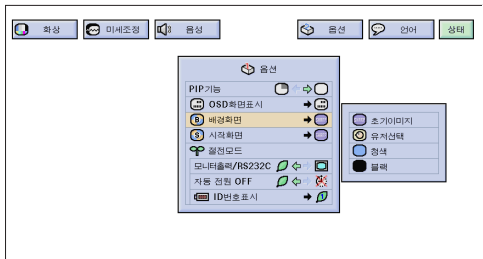

(GUI)

	가 (:)

(ADJ. MOUSE/ADJ.)

- ① MENU
- ② ◀/▶ “ (1) ”
- ③ ▲/▼ “ ” ▶
- ④ ▲/▼
- ⑤ ENTER
- ⑥ MENU GUI

“ ” 가
(: 1,280 × 1,024)
256 BMP
( )