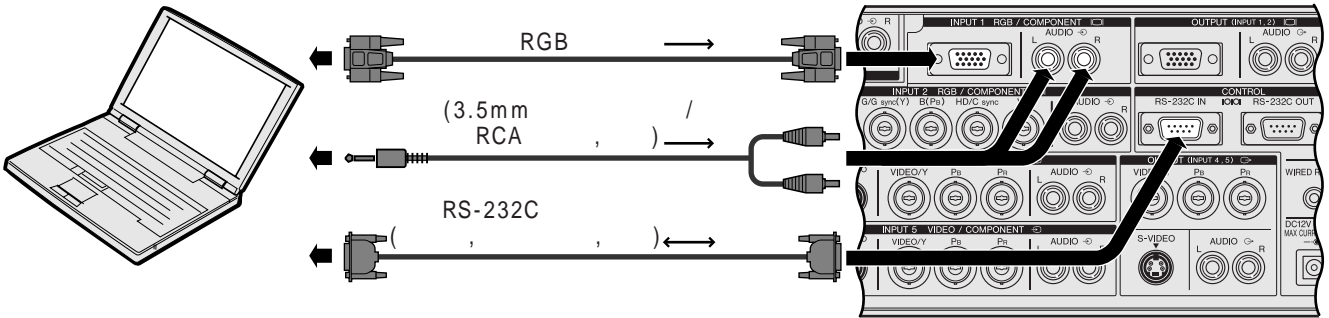

RS-232C

RS-232C (, ,)
82 ,

RS-232C

80, 81

RS-232C (, ,)

⚠ 주의

- , RS-232C

주

- 가 RS-232C
- (→, ↔) Macintosh Macintosh .가 LCD