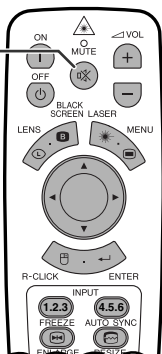

가

INPUT 1.2.3

INPUT

“ ”

가

VOL (+/-)

VOL +/-

MUTE