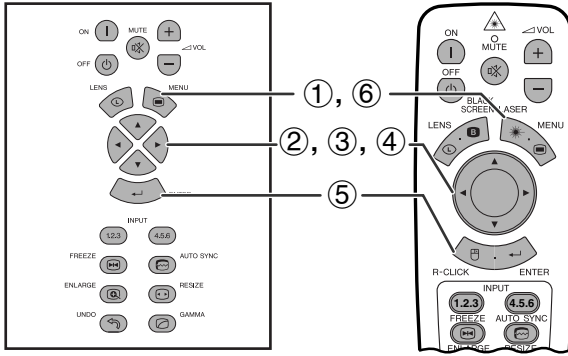

(RS-232C)

RS-232C