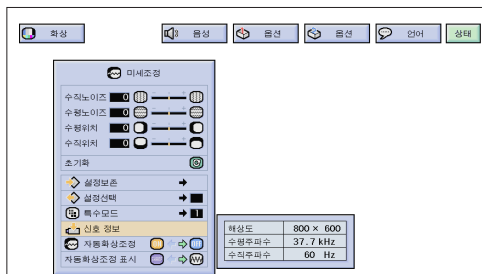

(GUI)

(ADJ. MOUSE/ADJ.)

① MENU

② ◀▶

③ ▲/▼

④ MENU

GUI