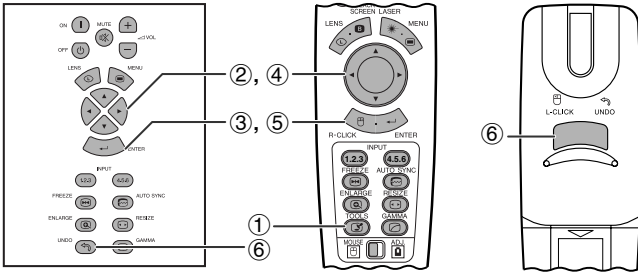

(ADJ. MOUSE/ADJ.)

① TOOLS

② ▲/▼/◀/▶

③ ENTER

④

⑤ ENTER

⑥

UNDO

“ □ ”

ENTER

(ADJ. MOUSE/ADJ.)

① TOOLS

② ▲/▼/◀/▶

“ □ ”

③ ENTER

④

⑤

가 , TOOLS

“ (54) ”

(54)