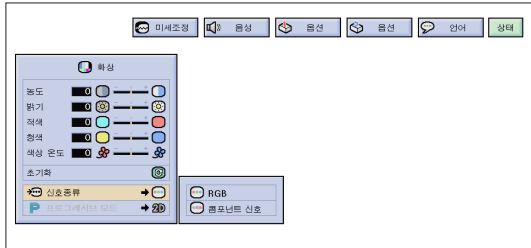

(MOUSE/ADJ. ADJ.)

① MENU “ ”

. GUI

② ▲ / ▼ “ ”

③ ◀ / ▶ 0

④ MENU GUI

(GUI)

(GUI)