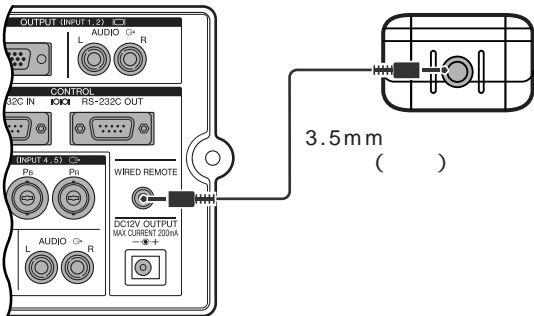

가 , (, 3.5mm) ( ) (WIRED REMOTE)

주