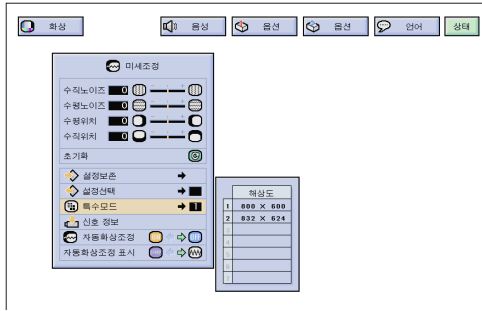

(RGB)

(GUI)

가 " " " . "

(ADJ. MOUSE/ADJ.)

① MENU

② ◀▶

③ ▲/▼

④ ▲/▼

⑤ ENTER

⑥ MENU

GUI

• ( )

• DTV 480P 1080i 가
④

(GUI)

(ADJ. MOUSE/ADJ.)

① MENU

② ◀▶

③ ▲/▼

④ MENU

GUI