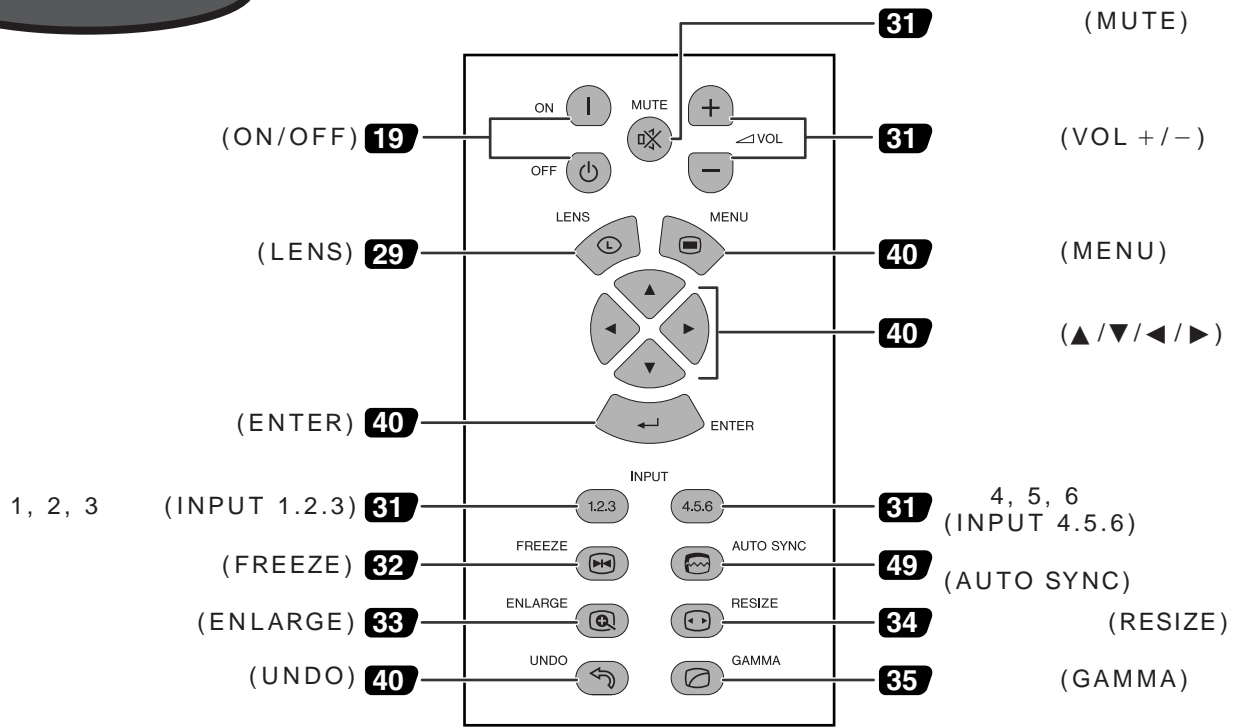

1, 2, 3

4, 5, 6