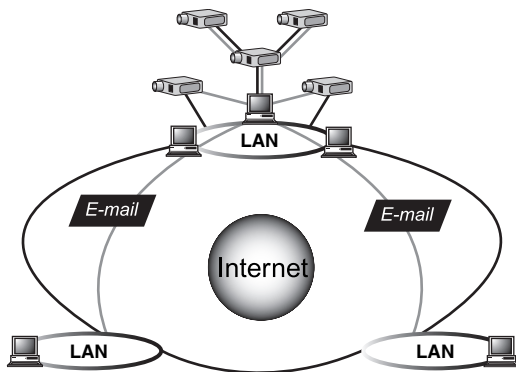

8.

- RGB/ (DVI) BNC
- PC
- :RS-422 , LAN (
-) : (SDI)

9.

- , (4 ~ 8')

10.

- , PIP , ,

11.

- “ — ” ()