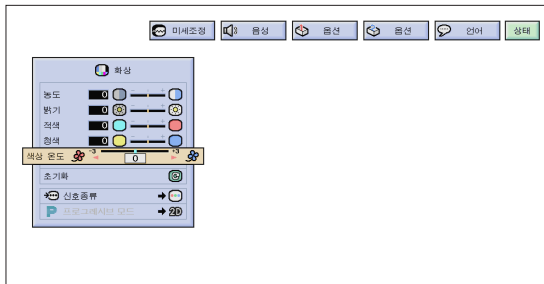

(GUI)

(MOUSE/ADJ. ADJ.)

① MENU “ ”

. GUI

② ▲ / ▼ “ ”

③ ◀ / ▶ 0

④ MENU GUI