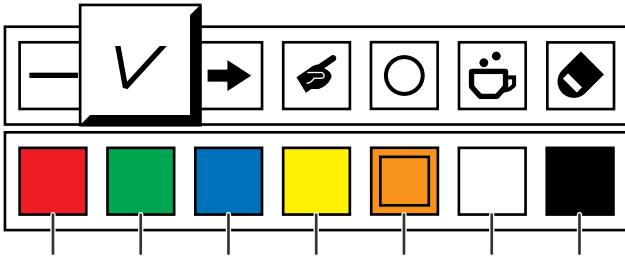

(ADJ. MOUSE/ADJ.)

① TOOLS

② ▲/▼/◀/▶

③ ENTER

④

⑤ ENTER

⑥

UNDO

“ □ ”

ENTER

(ADJ. MOUSE/ADJ.)

① TOOLS

② ▲/▼/◀/▶

“ □ ”

③ ENTER

④

⑤

가 , TOOLS

“ (54) ”

(54)