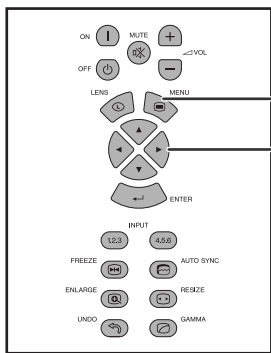

3가

LCD

RS-422

LAN

SDI (Serial Digital Interface)

가

①, ④
②, ③

(MOUSE/ADJ. ADJ.)

① MENU

② ◀▶ “ (2) ”

③ ▲/▼ “ ”

④ MENU GUI

(GUI)

, SDI

• LAN (10BASE-T) IP

• SDI SDI 가

• RS-422