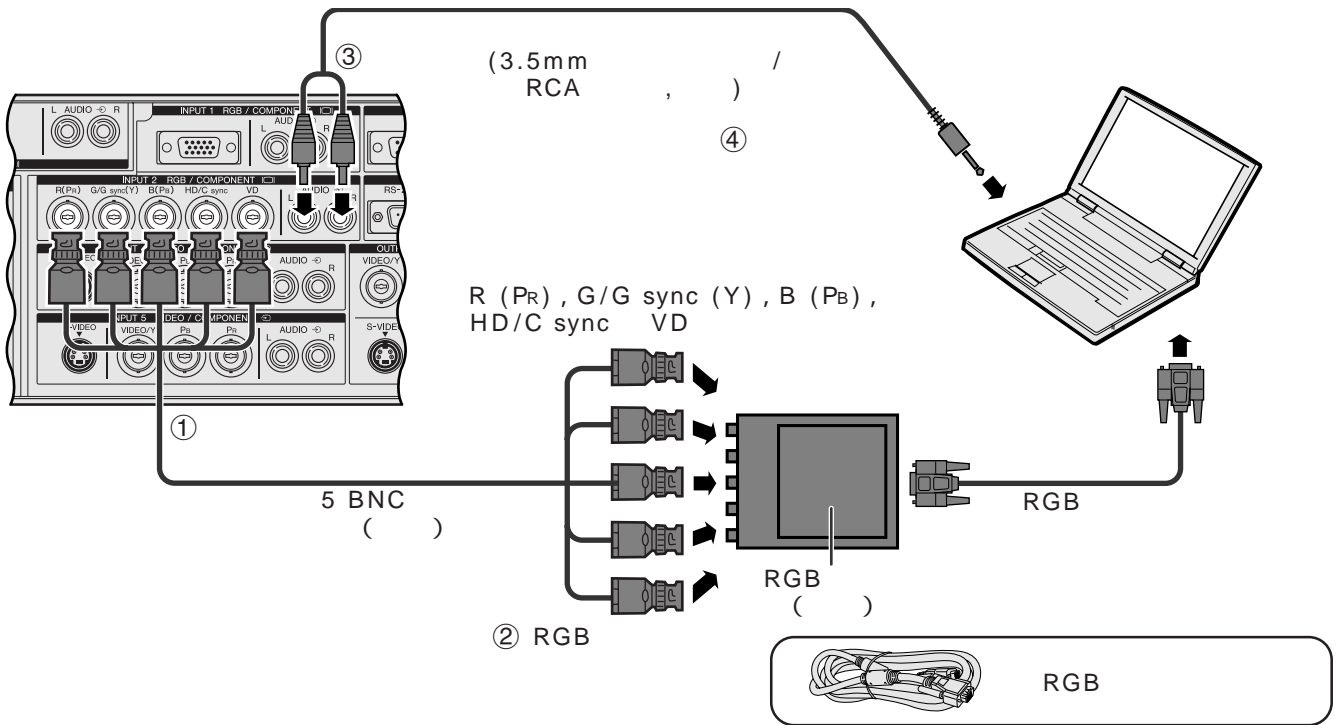

. (45 GUI “ ” “ RGB ”

• 주

- AUDIO INPUT 2 INPUT 2

“ & ” (15)

• VESA DDC 1/DDC 2B 가 VESA DDC

• “ & ” , ON

• 주 DDC , “ & ” 가 VESA DDC

RS-232C