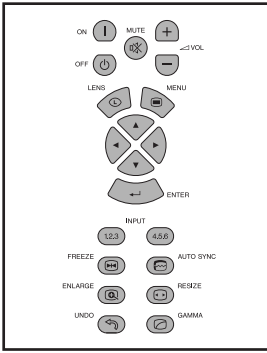

BLACK SCREEN

BLACK SCREEN

“ ” 가 BLACK SCREEN

BLACK SCREEN
MOUSE/ADJ.

MOUSE

①, ②

① FREEZE

② FREEZE