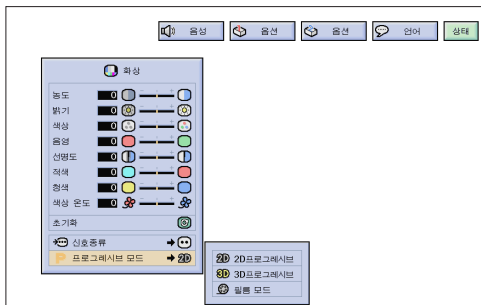

(MOUSE/ADJ. ADJ.)

① MENU “ ”

. GUI

② ▲ / ▼ “ ”

③ ◀ / ▶ 0

④ MENU GUI

(GUI)

(GUI)