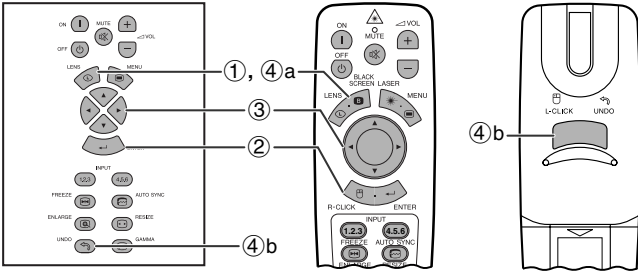

-
-

: 254 cm (100)
 : 5:4
 , AN-LV40EZ

가 ()

: 254 cm (100)
 : 5:4
 , AN-LV40EZ

주

-

LENS ()

(
ADJ. MOUSE/ADJ.
.)