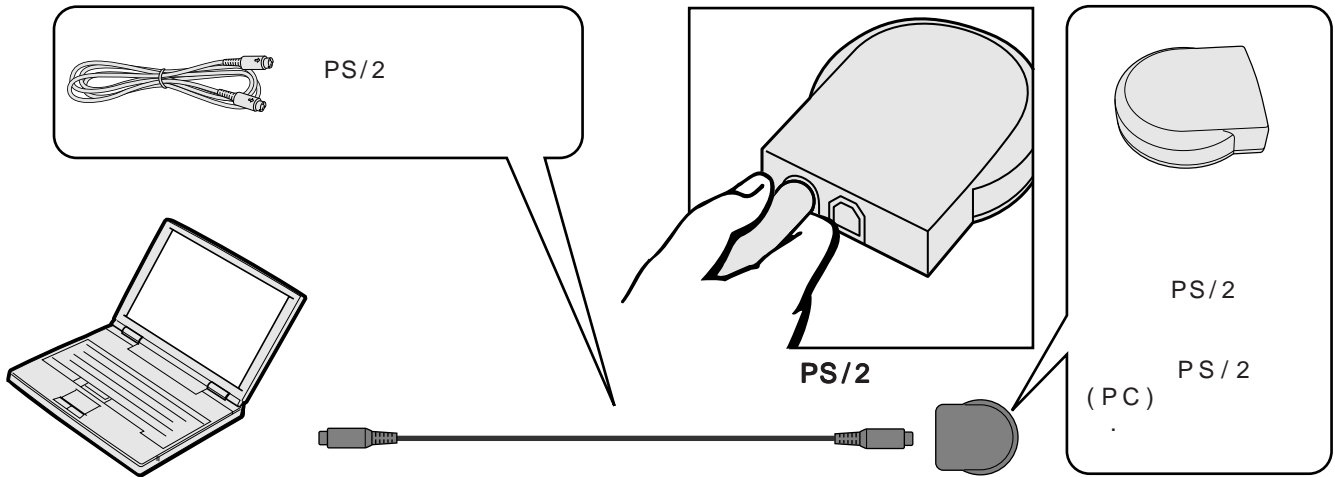

	MOUSE/ADJ.	
	MOUSE ()	ADJ. ()
INPUT 1.2.3	ON ()	
INPUT 4.5.6		
FREEZE		
AUTO SYNC		
ENLARGE		
RESIZE		
TOOLS		
GAMMA		

PS/2 USB

PC Macintosh USB

- ① USB
- ② USB

PC PS/2

- ① PC
- ② PS/2
- ③ PS/2
- ④ PC

주의

- PS/2 USB
- 95 USB
- USB
- **Windows**
- : USB 98/ NT 5.0 PC/AT
- OS: 98/ NT 5.0
- **Macintosh**
- : USB Macintosh
- OS: Mac OS 8.5