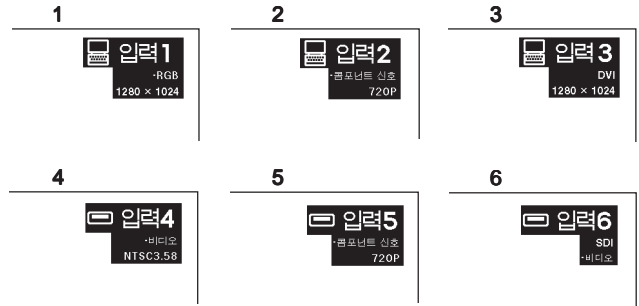

4.5.6

가

INPUT 1.2.3

INPUT

“ ”

가