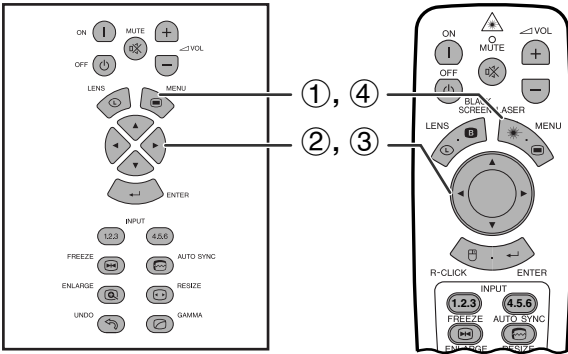

② ◀▶

③ ▲/▼

④ ▲/▼

⑤ ENTER

⑥ MENU

GUI

• ()

• DTV 480P 1080i 가
④