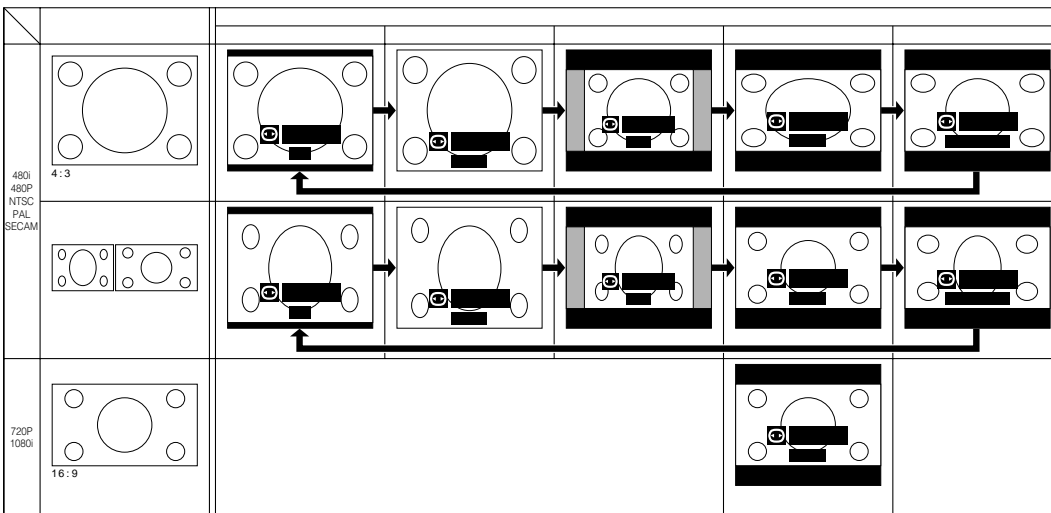

4:3	NTSC, 480i	1280 × 960	1280 × 1024	960 × 720	1280 × 720*
	PAL, 580i	1280 × 960	1280 × 1024	960 × 720	1280 × 720*
16:9	480P	1280 × 960	1280 × 1024	960 × 720	1280 × 720*
	720P	-	-	-	1280 × 720*
	1080i	-	-	-	1280 × 720*

*