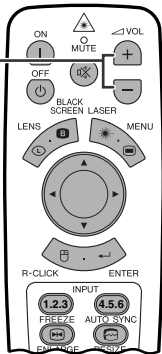

가

INPUT 1.2.3

INPUT

“ ”

가

VOL (+/-)

VOL +/-

MUTE