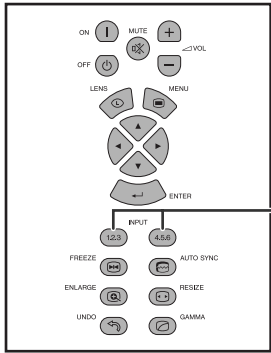

INPUT

4.5.6

가

INPUT 1.2.3

INPUT

“ ”

가

VOL (+/-)

VOL +/-

MUTE

MUTE

MUTE