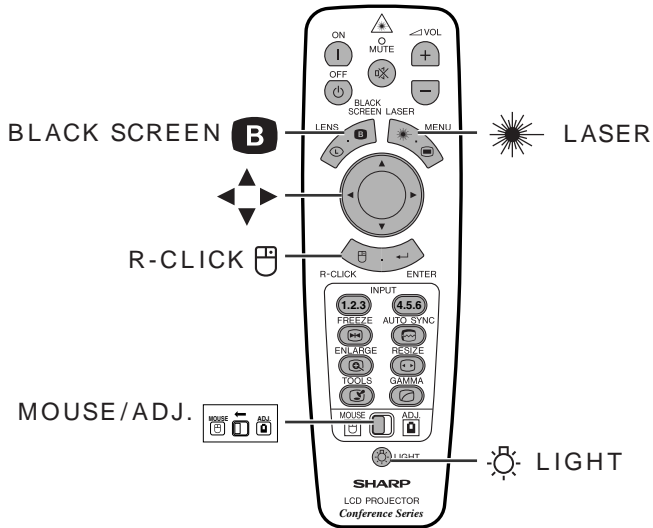

가

MOUSE/ADJ.

MOUSE

- LIGHT

L-CCLICK R-CCLICK

	MOUSE/ADJ.	
	MOUSE	ADJ.
LASER/MENU	LASER ( )	MENU ( )
BLACK SCREEN/LENS	BLACK SCREEN ( )	LENS ( )
R-CLICK/ENTER	R-CLICK ( )	ENTER ( )
/	( )	( )
L-CCLICK/UNDO	L-CCLICK ( )	UNDO ( )
ON/OFF	ON ( )	
VOL +/-		
MUTE		

	MOUSE/ADJ.	
	MOUSE	ADJ.
INPUT 1.2.3	ON ( )	
INPUT 4.5.6		
FREEZE		
AUTO SYNC		
ENLARGE		
RESIZE		
TOOLS		
GAMMA