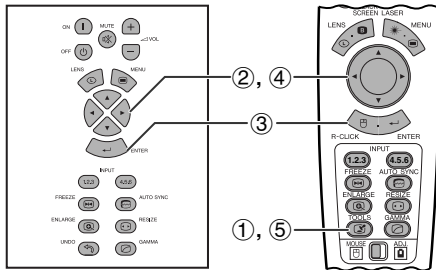

(ADJ. MOUSE/ADJ.)

① TOOLS

② ▲/▼/◀/▶

③ ENTER

④ ▲/▼/◀/▶

⑤ ENTER

⑥ UNDO

“ □ ”

ENTER

(ADJ. MOUSE/ADJ.)

① TOOLS

② ▲/▼/◀/▶

“ □ ”

③ ENTER

④ ▼ ▲

⑤ 가 , TOOLS

“ (54) ”

(54)