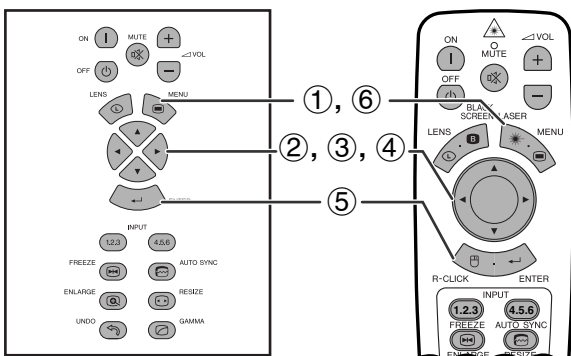

① MENU

② ◀/▶ “ (2) ”

③ ▲/▼ “ ”

④ ▲/▼

⑤ ENTER

⑥ MENU GUI

61