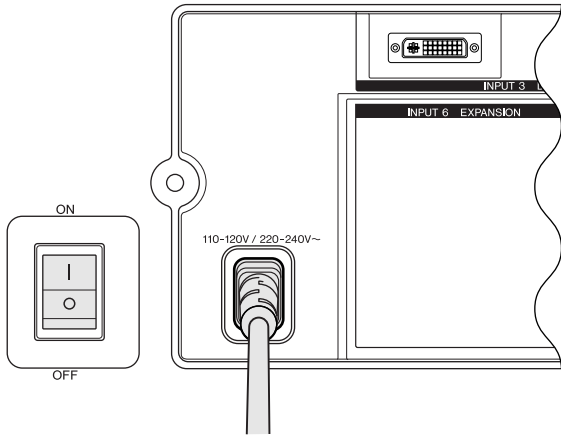

“ ” “ ” (45 GUI)

*DTV

- ① 주의
- ② 주
- ③ AUDIO OUTPUT 5 가 AUDIO INPUT 1-

ON/OFF

ON/OFF

ON

ON

OFF