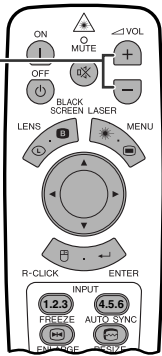

가

INPUT 1.2.3

INPUT

“ ”

가

VOL (+/-)

VOL +/-

MUTE