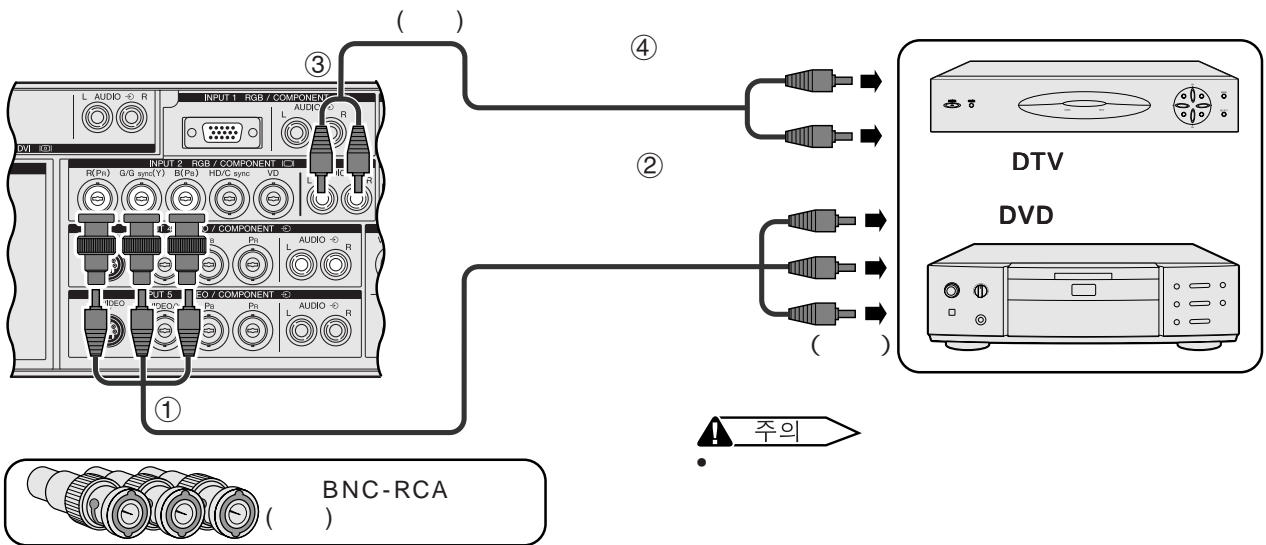

②

()

DVD

TV

5 BNC

DVD

, DTV*

- ① 2 BNC BNC INPUT
- ② DVD DTV
- ③ AUDIO INPUT 2 ()
- ④ DVD DTV

“ ” “ ” (45 GUI)

*DTV

- ① 주의
- ② 주
- ③ AUDIO OUTPUT 5 가 AUDIO INPUT 1-

ON/OFF

ON/OFF

ON

ON

OFF