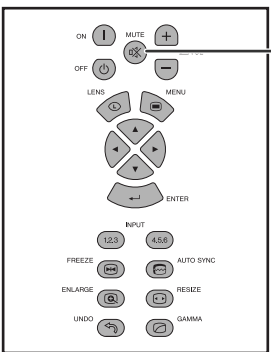

INPUT

4.5.6

가

INPUT 1.2.3

INPUT

“ ”

가

VOL (+/-)

VOL +/-

MUTE

MUTE

MUTE