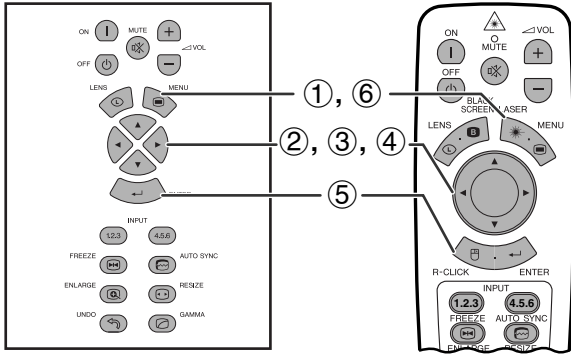

RS-232C

(ADJ. MOUSE/ADJ.)

① MENU

② ◀/▶ “ (2) ”

③ ▲/▼ “ RS-232C ”

④ ▲/▼

⑤ ENTER

⑥ MENU GUI