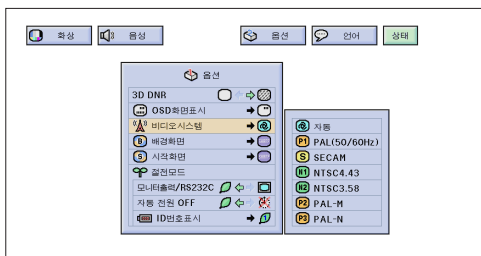

(GUI)

“ ”

(ADJ. MOUSE/ADJ.)

① MENU

② ◀/▶ “ (1)”

③ ▲/▼ “ ”

④ ▲/▼

⑤ ENTER

⑥ MENU GUI

• 가 “ ”

• PAL-M

, PAL-N

. PAL-M

PAL-N

“ PAL-N ”