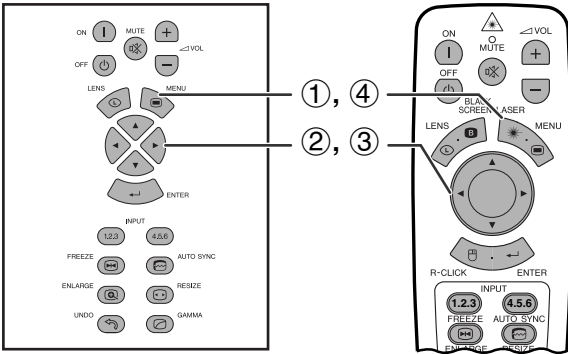

⑥ MENU

GUI

• ()

• DTV 480P 1080i 가

④

(GUI)

(ADJ. MOUSE/ADJ.)

① MENU