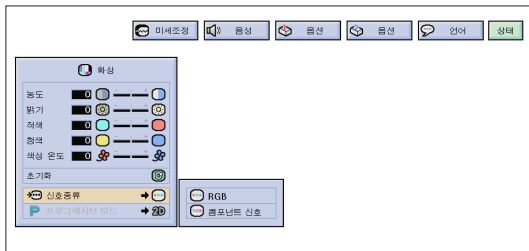

(GUI)

(GUI)

1, 2, 4 5 RGB ( )

(ADJ. MOUSE/ADJ.)

① MENU

② ▲/▼

③ ▲/▼

④ ENTER

⑤ MENU

“ ”

“ ” ▶

“ RGB ( ) ” “

GUI

(ADJ. MOUSE/ADJ.)

① MENU

② ▲/▼

③ ▲/▼

④ ENTER

⑤ MENU

“ ”

“ ”

“ 2D ” “ 3D ”

GUI

2D

3D

PAL 50 Hz