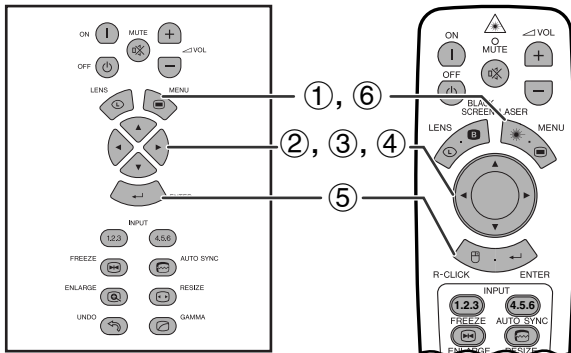

① MENU

② ◀/▶ “ (1)”

③ ▲/▼ “ OSD ”

④ ▲/▼

⑤ ENTER

⑥ MENU GUI

()

가