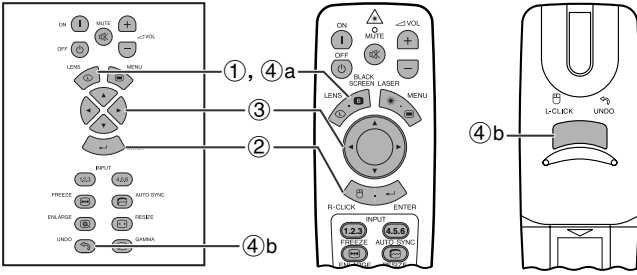

-
-

: 254 cm (100)
 : 4:3
 , AN-LV40EZ

가 ()

: 254 cm (100)
 : 4:3
 , AN-LV40EZ

주

-

LENS ()

(: 4:3)