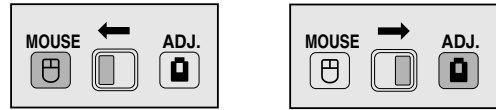

가

MOUSE/ADJ.
( )

/

/

주