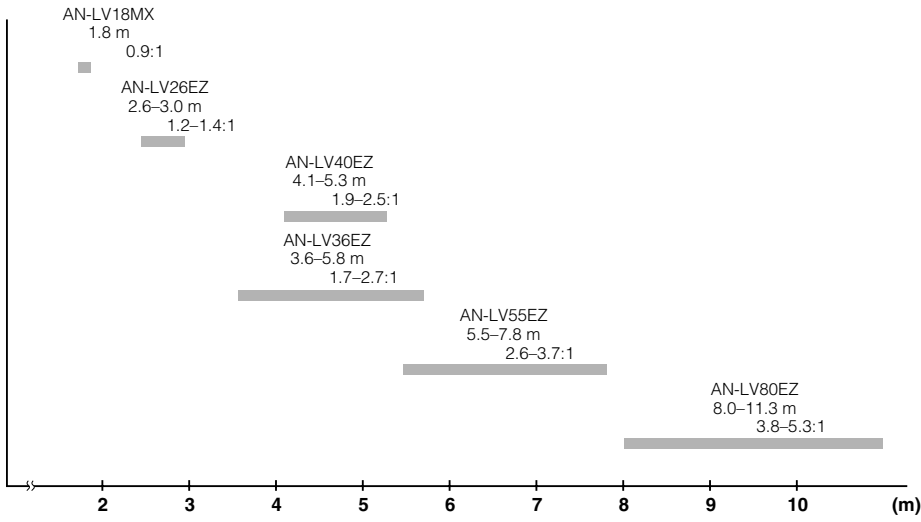

주

LCD

가

: 254 cm (100)
: 4:3

()

(22-27)

주

가