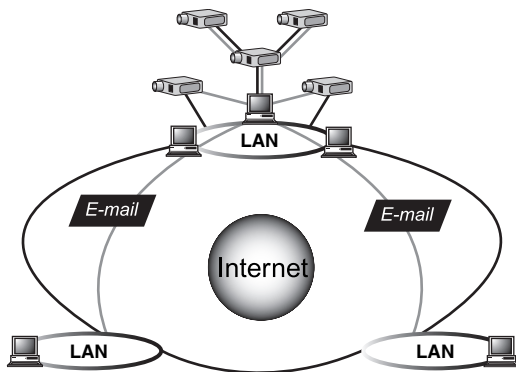

8.

- RGB/ (DVI) BNC
- PC
- :RS-422 , LAN (
-) (SDI)

9.

- , (4 ~ 8')

10.

- , PIP , ,

11.

- “ — ” ()