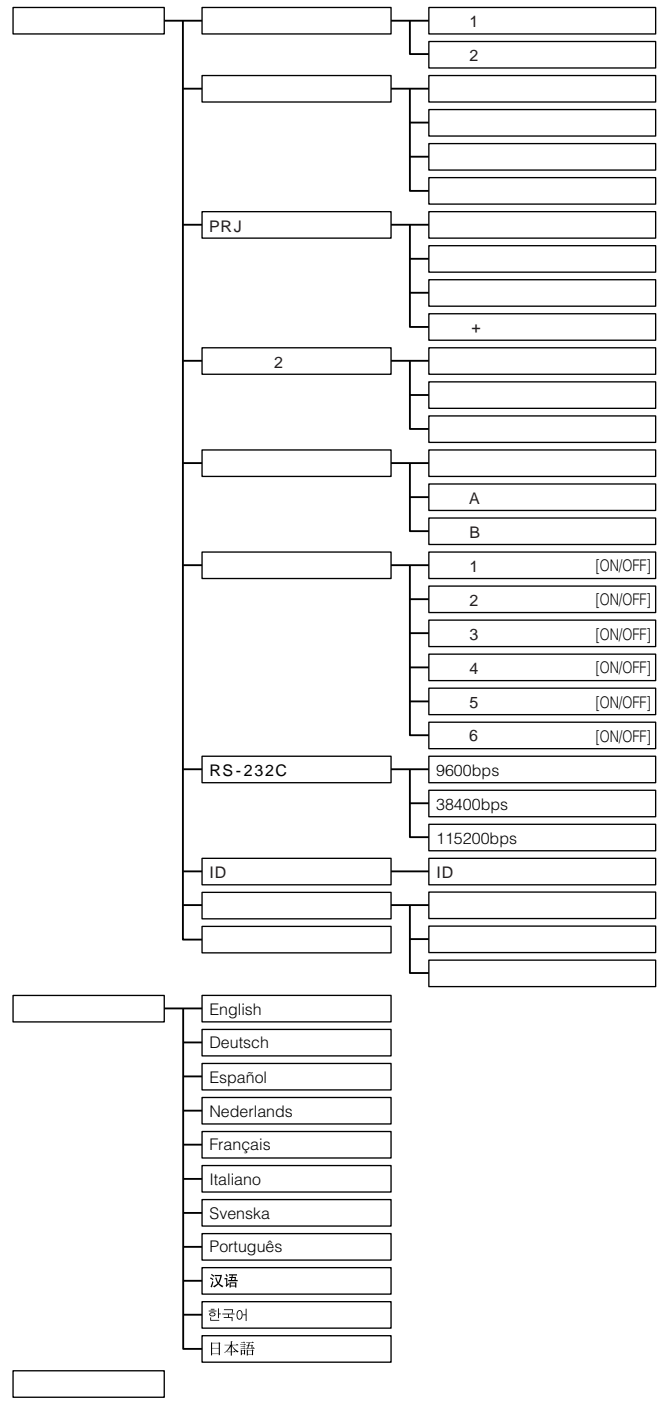

④ ENTER

⑤ </>

⑥ 가 UNDO

⑦ MENU GUI

41, 42

4, 5

주

“ ” “ ” ,