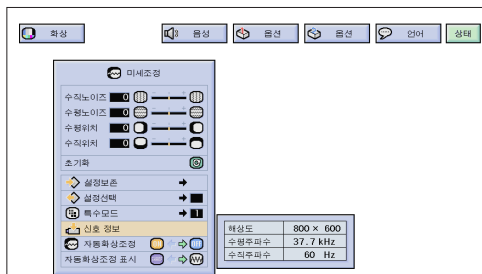

⑥ MENU

GUI

• ()

• DTV 480P 1080i 가

④

(GUI)

(ADJ. MOUSE/ADJ.)

① MENU