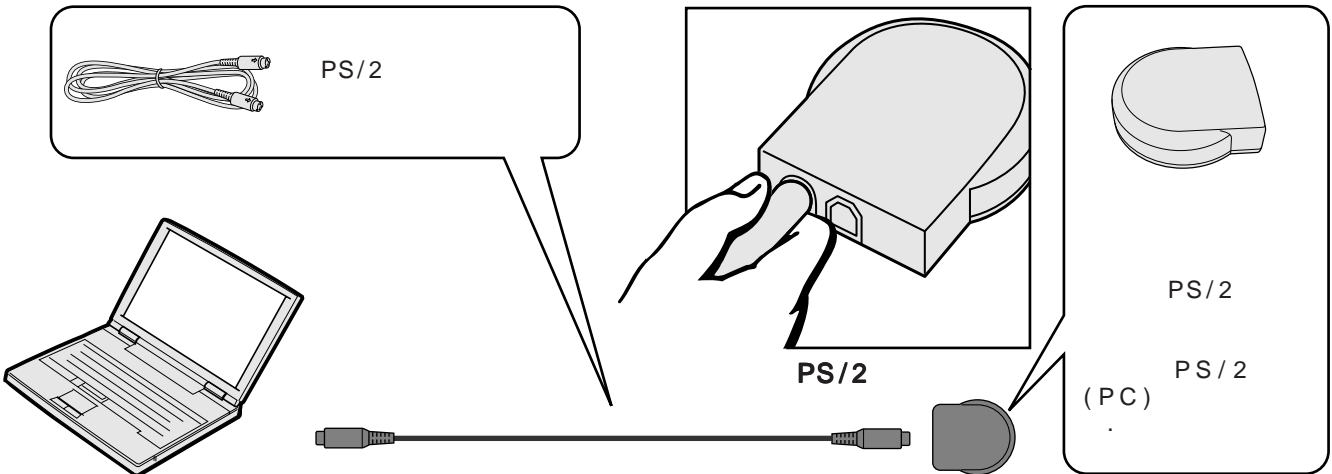

	MOUSE/ADJ.	
	MOUSE	ADJ.
INPUT 1.2.3	ON ()	
INPUT 4.5.6		
FREEZE		
AUTO SYNC		
ENLARGE		
RESIZE		
TOOLS		
GAMMA		

PS/2 USB

PC Macintosh USB

- ① USB
- ② USB

PC PS/2

- ① PC
- ② PS/2
- ③ PS/2
- ④ PC

주의

- PS/2 USB
- 95 USB
- USB
- **Windows**
- : USB 98/ NT 5.0 PC/AT
- OS: 98/ NT 5.0
- **Macintosh**
- : USB Macintosh
- OS: Mac OS 8.5