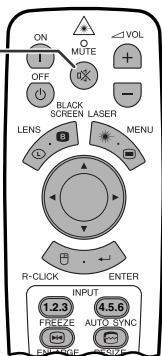

가

INPUT 1.2.3

INPUT

“ ”

가

VOL (+/-)

VOL +/-

MUTE