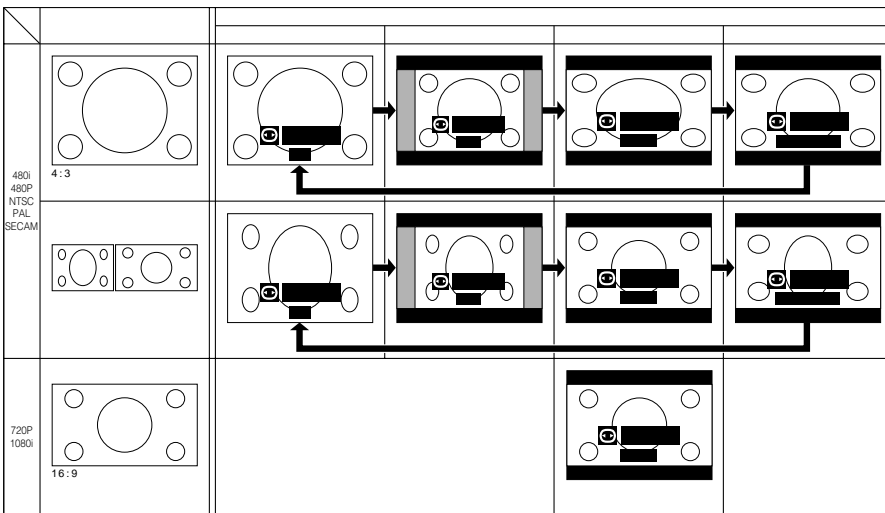

/DTV

4:3	NTSC, SECAM, 480i	1024 × 768	768 × 576	1024 × 576*	1024 × 576*
	PAL, 580i	1024 × 768	768 × 576	1024 × 576*	1024 × 576*
16:9	480P	1024 × 768	768 × 576	1024 × 576*	1024 × 576*
	720P	-	-	1024 × 576*	-
	1080i	-	-	1024 × 576*	-