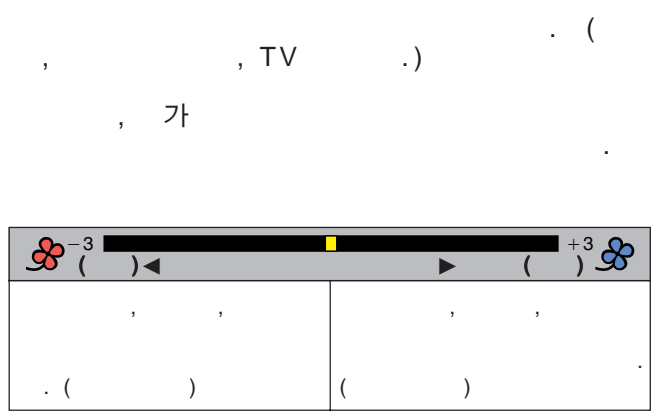

(GUI)

(MOUSE/ADJ. ADJ.)

- ① MENU “ ” . GUI
- ② ▲ / ▼ “ ”
- ③ ◀ / ▶ ■
- ④ MENU GUI