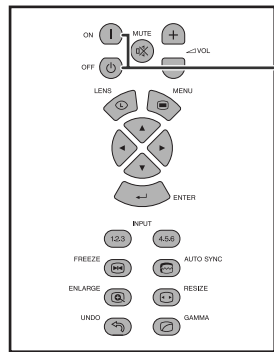

“ ” “ ” (45 GUI)

*DTV

- ① 주의
- ② 주
- ③ AUDIO OUTPUT 5 가 AUDIO INPUT 1-

ON/OFF

ON/OFF

ON

ON

OFF