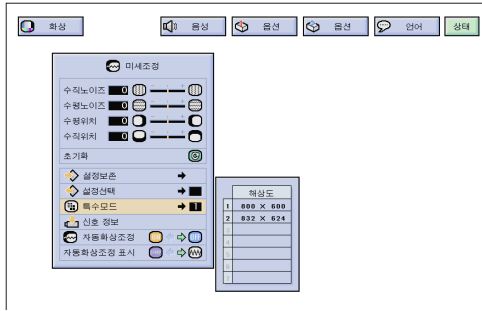

(GUI)

가 " " " . "

(ADJ. MOUSE/ADJ.)

① MENU

② ◀▶

③ ▲/▼

④ ▲/▼

⑤ ENTER

⑥ MENU

GUI

• ( )

• DTV 480P 1080i 가

④