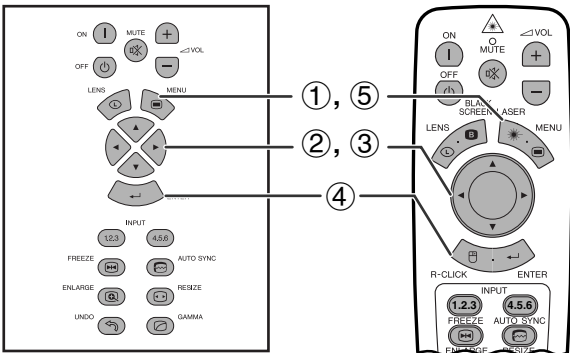

(GUI)

(GUI)

1, 2, 4 5 RGB ( )

(ADJ. MOUSE/ADJ.)

① MENU

② ▲/▼

③ ▲/▼

④ ENTER

⑤ MENU

“ ”

“ ” ▶

“ RGB ( ) ” “

GUI

(ADJ. MOUSE/ADJ.)

① MENU

② ▲/▼

③ ▲/▼

④ ENTER

⑤ MENU

“ ”

“ ”

“ 2D ” “ 3D ”

GUI

2D

3D

PAL 50 Hz