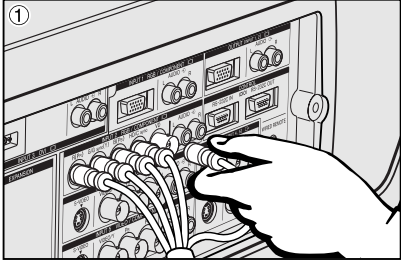

주

- Macintosh LCD
- AUDIO INPUT 1 INPUT 1

Macintosh

가

가

GUI " " "RGB"
(45)

- R (P_R) , G/G sync (Y) , B (P_B) , HD/C sync VD ()
- RGB () 5 BNC ()

BNC **RGB** **가** **(**