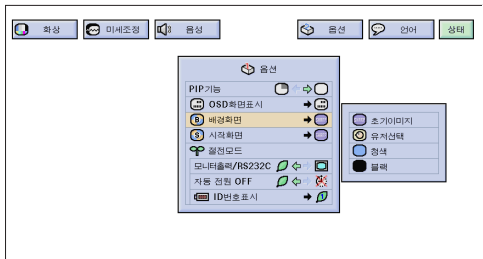

(GUI)

	가 (:)

(ADJ. MOUSE/ADJ.)

- ① MENU
- ② ◀/▶ “ (1) ”
- ③ ▲/▼ “ ”
- ④ ▲/▼
- ⑤ ENTER
- ⑥ MENU

“ ” 가
(: 1,024 × 768)
256 BMP
( )