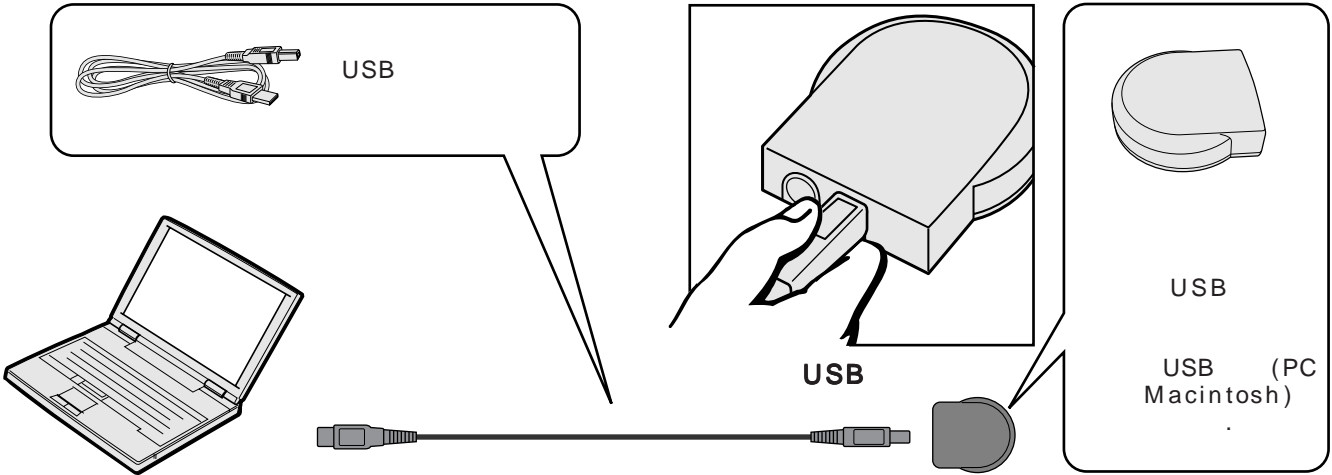

	MOUSE/ADJ.	
	MOUSE	ADJ.
INPUT 1.2.3	ON ()	
INPUT 4.5.6		
FREEZE		
AUTO SYNC		
ENLARGE		
RESIZE		
TOOLS		
GAMMA		

PS/2 USB

PC Macintosh USB

- ① USB
- ② USB

PC PS/2

- ① PC
- ② PS/2
- ③ PS/2
- ④ PC

주의

- PS/2 USB
- 95 USB
- USB
- **Windows**
- : USB 98/ NT 5.0 PC/AT
- OS: 98/ NT 5.0
- **Macintosh**
- : USB Macintosh
- OS: Mac OS 8.5