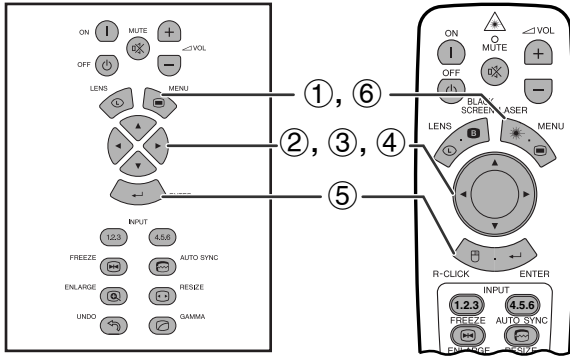

⑥ MENU GUI

• 가 “ ”

• PAL-M

, PAL-N

. PAL-M

PAL-N

“ PAL-N ”

가