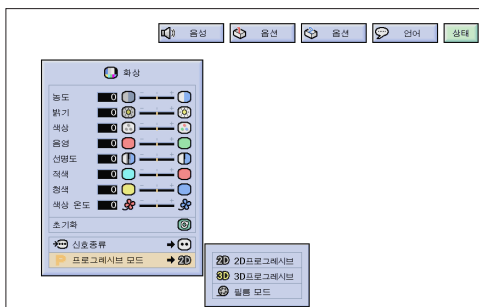

(MOUSE/ADJ. ADJ.)

- ① MENU “ ” . GUI
- ② ▲ / ▼ “ ”
- ③ ◀ / ▶ ■
- ④ MENU GUI

(GUI)

(GUI)

1, 2, 4 5 RGB ()

(ADJ. MOUSE/ADJ.)

① MENU

② ▲/▼