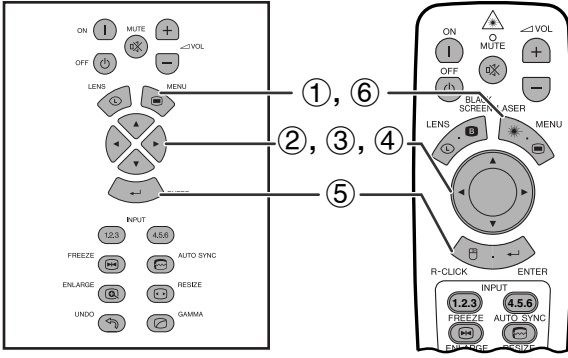

② ◀/▶ “ ”

③ ▲/▼ “ ” ▶

④ ▲/▼

⑤ ENTER

⑥ MENU GUI

가

• “ ”

(RGB)