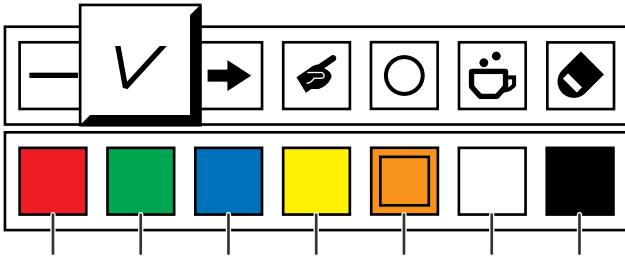

(ADJ. MOUSE/ADJ.)

① TOOLS

② ▲/▼/◀/▶

③ ENTER

④ ▲/▼/◀/▶

⑤ ENTER

⑥ UNDO

“ □ ”

ENTER

(ADJ. MOUSE/ADJ.)

① TOOLS

② ▲/▼/◀/▶

“ □ ”

③ ENTER

④ ▼ ▲

⑤ 가 , TOOLS

“ (54) ”

(54)