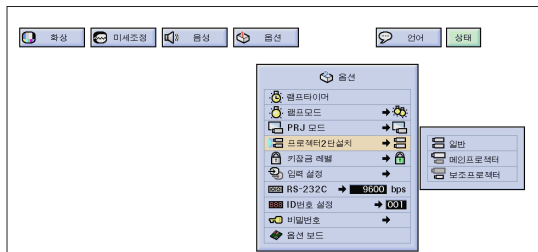

- ① MENU
- ② ◀/▶ (2)
- ③ ▲/▼ " ID " " 001 "
- ④ ▲/▼ (ID .) ▶

⑤ ENTER
⑥ MENU

- 주 가 " ID " 56
- ID 001 250 65 68

2

(GUI)

2

(ADJ. MOUSE/ADJ. ()

- ① MENU
- ② ◀/▶ (2)
- ③ ▲/▼ " " 2 "
- ④ ▲/▼ " " " " "