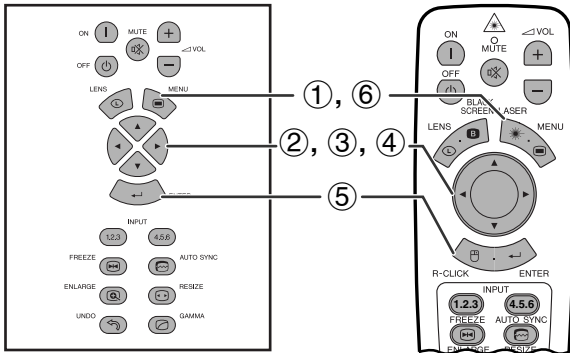

- ① MENU
- ② ◀/▶ (2)
- ③ ▲/▼ " ID " " 001 "
- ④ ▲/▼ (ID .) ▶

⑤ ENTER
⑥ MENU

- 주 가 " ID " 56
- ID 001 250 65 68

2

(GUI)

2

(ADJ. MOUSE/ADJ. ()

- ① MENU
- ② ◀/▶ (2)
- ③ ▲/▼ " " 2 "
- ④ ▲/▼ " " " " "