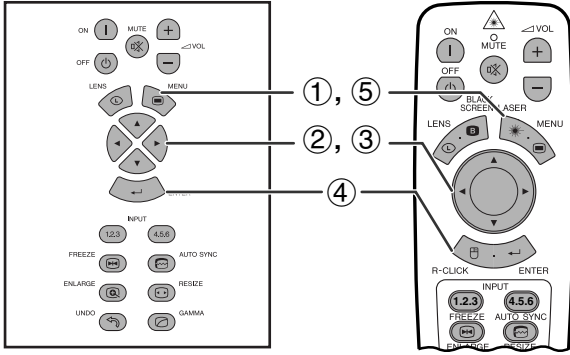

(GUI)

(GUI)

1, 2, 4 5 RGB ( )

(ADJ. MOUSE/ADJ.)

① MENU

② ▲/▼

③ ▲/▼

④ ENTER

⑤ MENU

“ ”

“ ” ▶

“ RGB ( ) ” “

GUI

(ADJ. MOUSE/ADJ.)

① MENU

② ▲/▼

③ ▲/▼

④ ENTER

⑤ MENU

“ ”

“ ”

“ 2D ” “ 3D ”

GUI

2D

3D

PAL 50 Hz