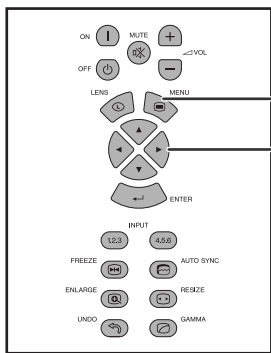

3가

LCD

RS-422

LAN

SDI (Serial Digital Interface)

가

①, ④
②, ③

(MOUSE/ADJ. ADJ.)

- ① MENU
- ② ◀▶ “ (2) ”
- ③ ▲/▼ “ ”
- ④ MENU GUI

(GUI)

, SDI

- LAN (10BASE-T) IP
- SDI SDI 가
- RS-422