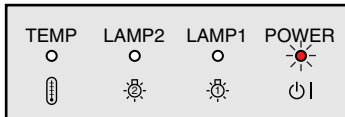

“ ” “ ” (45 GUI)

*DTV

- ① 주의
- ② 주
- ③ AUDIO OUTPUT 5 가 AUDIO INPUT 1-

ON/OFF

ON/OFF

ON

ON

OFF