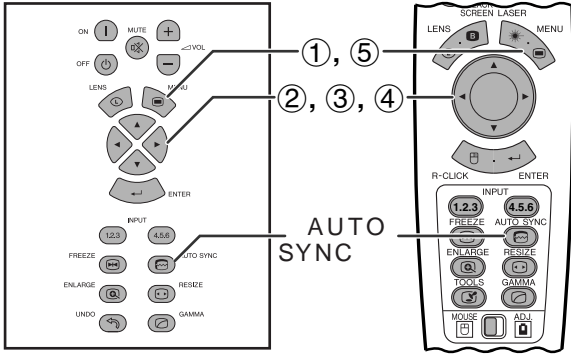

(RGB)

(GUI)

(GUI)

- •
- •
- •
- •
- •
- •

AUTO SYNC

GUI

“ ” “ ON ”
“ ” “ ON ”
Sync ( ) 가 :

(ADJ. MOUSE/ADJ.)

① MENU

② ◀/▶

③ ▲/▼

④ ◀/▶

⑤ MENU

GUI

AUTO SYNC

가

- •
- •
- •

주

(ADJ. MOUSE/ADJ.)

① MENU

② ◀/▶

③ ▲/▼

④ ◀/▶

⑤ MENU

GUI